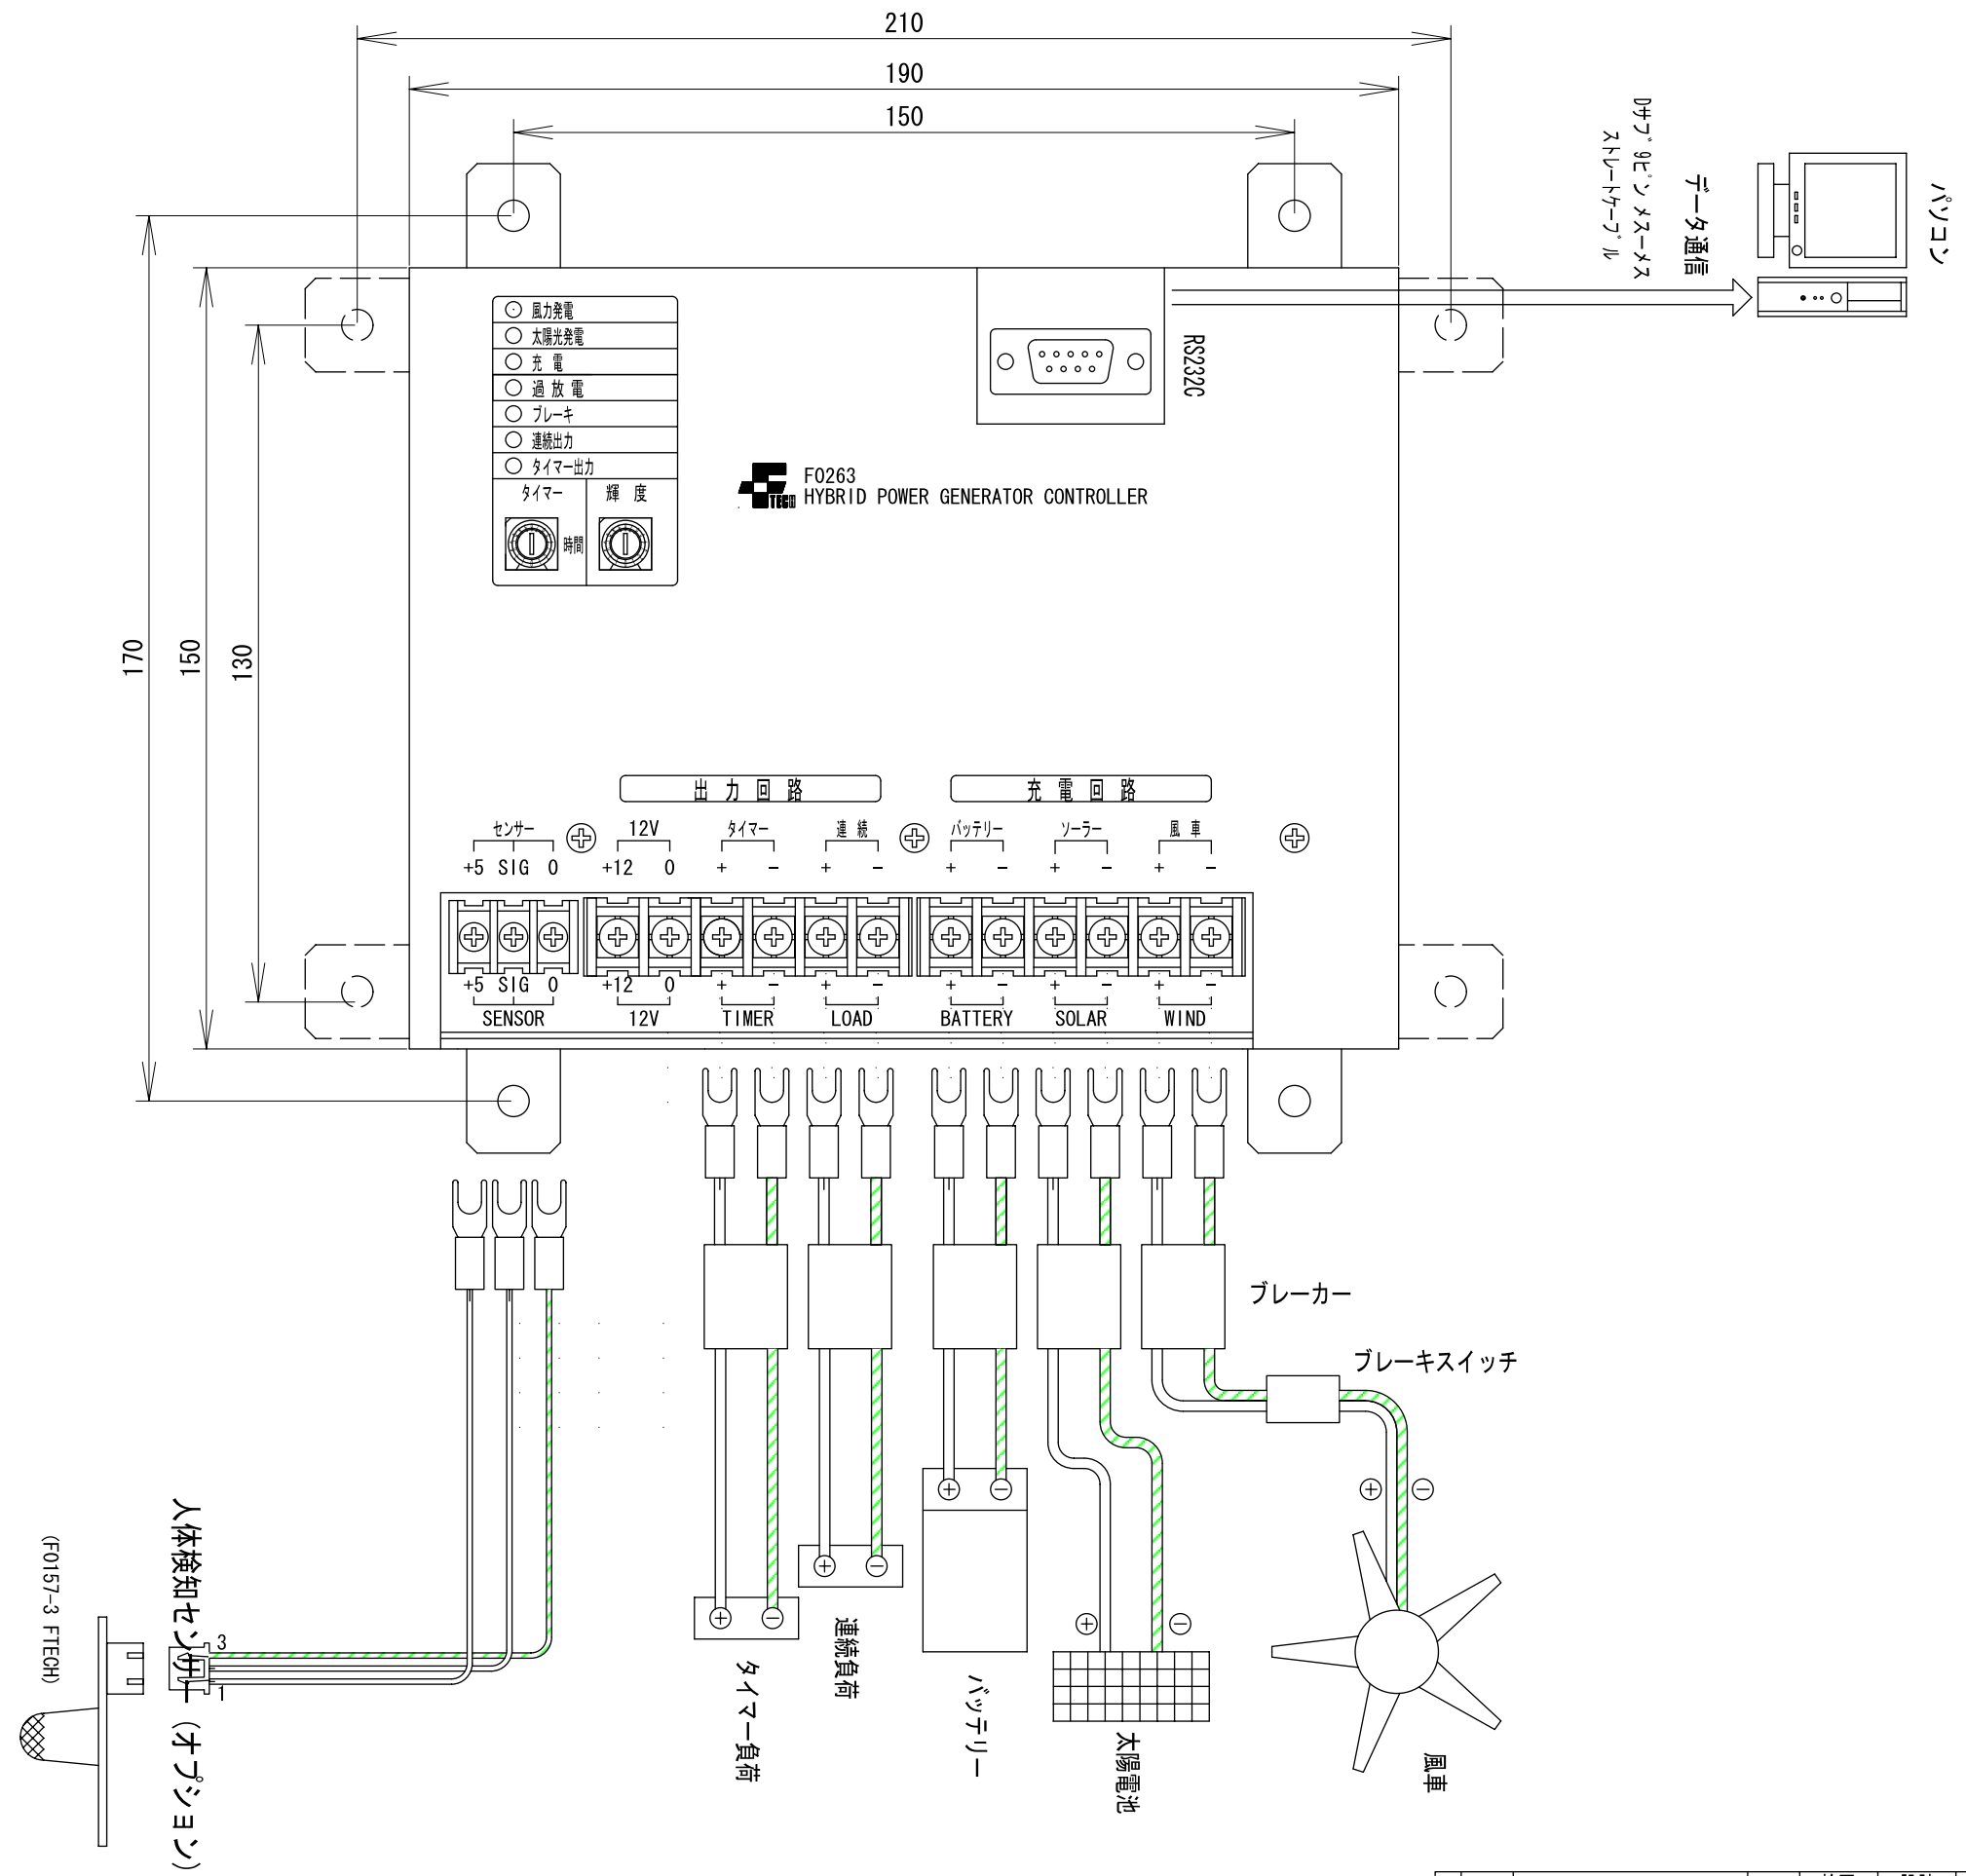

機器間接続例

検図	設計	製図	名称	縮尺
	07/07/14		ハイブリッド発電制御回路 外部機器接続図	/
改日付	訂正記事	サイン	図番	葉数
			TM20285	/